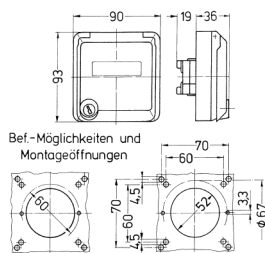

Cepex-Leergehäuse, alpinweiß

Bestellnr. 4344

- als Anbausteckdose
- zur Aufnahme von RJ45-Anschlussdosen
- für BTR Typ E-DAT Modul, auch geeignet für LEONI MegaLine
- mit Beschriftungsfeld
- 2 Schlüssel
- Gleichschließendes Schloss: Bestellnr. + Index G

Technische Daten

Schutzart	IP 44
Gewicht	498 g
Prüfzeichen	EAC

Abmessungen

Zeichnung
1 MB 305

Maße in mm