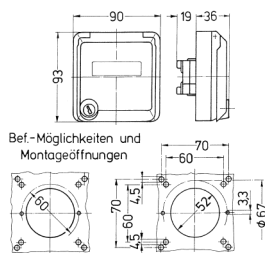

Cepex-Leergehäuse, grau

Bestellnr. 4352

- als Anbausteckdose
- zur Aufnahme von RJ45-Anschlussdosen
- für AMP Typ Twist, auch geeignet für die Datenmodule Telegärtner (AMJ 45 Up/O, Cat.6a) und Nexans (LANmark-6 Snap-in Connector mit Tragring Modular Outlet 50)
- mit Beschriftungsfeld
- 2 Schlüssel
- Gleichschließendes Schloss: Bestellnr. + Index G

Technische Daten

Schutzart	IP 44
Gewicht	120 g
Prüfzeichen	EAC

Abmessungen

Zeichnung
1 MB 305

Maße in mm