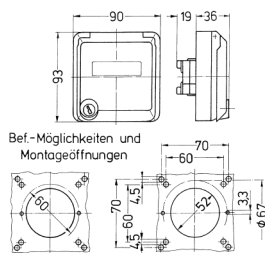

Cepex-Leergehäuse, alpinweiß

Bestellnr. 4364

- als Anbausteckdose
- zur Aufnahme von RJ45-Anschlussdosen
- für AMP Typ Jack
- mit Beschriftungsfeld
- 2 Schlüssel
- Gleichschließendes Schloss: Bestellnr. + Index G

Technische Daten

Schutzart	IP 44
Gewicht	154 g
Prüfzeichen	EAC

Abmessungen

Zeichnung
1 MB 305

Maße in mm