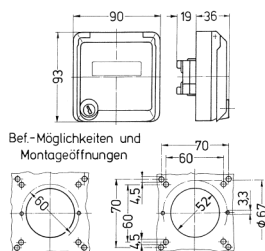

Cepex-Leergehäuse, schwarz

Bestellnr. 4367

- als Anbausteckdose
- mit Beschriftungsfeld
- zur Aufnahme von RJ45-Anschlussdosen
- 2 Schlüssel
- Gleichschließendes Schloss: Bestellnr. + Index G

Technische Daten

Schutzart	IP 44
Gewicht	88 g
Prüfzeichen	EAC

Abmessungen

Zeichnung
1 MB 305

Maße in mm