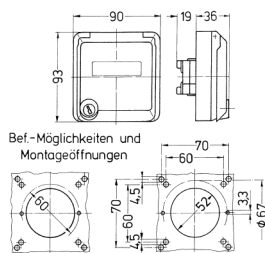

Cepex-Leergehäuse, schwarz

Bestellnr. 4378

- als Anbausteckdose
- mit Beschriftungsfeld
- zur Aufnahme von RJ45-Anschlussdosen
- 2 Schlüssel
- Gleichschließendes Schloss: Bestellnr. + Index G

Technische Daten

Schutzart	IP 44
Gewicht	176 g
Prüfzeichen	EAC

Abmessungen

Zeichnung
1 MB 305

Maße in mm