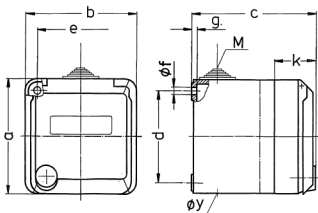

Cepex-Wandsteckdose SCHUKO®, grau

Bestellnr. 4973

- Schraubkontakt
- mit Beschriftungsfeld
- Leitungseinführungen: 1 x M 25 mit Einführungsstutzen oben, 1 x M 25 zum Ausschneiden unten, 1 x M 20 zum Ausschneiden auf der Rückseite, für Kabel 7 bis 13 mm Ø

Technische Daten

Ampere	16 A
Pole	3 p+E
Volt	230 V
Hertz	50-60 Hz
Schutzart	IP 44
Gewicht	246 g
Prüfzeichen	EAC

Abmessungen

Zeichnung 1 MB 317	Amp. Pole	16			32		
		3	4	5	3	4	5
Maße in mm	a	93	93	93	93	93	93
	b	90	90	90	90	90	90
	c	88	88	88	100	100	100
	d	75	75	75	75	75	75
	e	73	73	73	73	73	73
	f	5,5	5,5	5,5	5,5	5,5	5,5
	g	4,2	4,2	4,2	4,2	4,2	4,2
	k	34	34	34	34	34	34
	y	25,5	25,5	25,5	25,5	25,5	25,5
	M	25x1,5	25x1,5	25x1,5	25x1,5	25x1,5	25x1,5
	Klemmen für Leiterquerschnitt von bis mm²	1,5	1,5	1,5	2,5	2,5	2,5
		-4	-4	-4	-6	-6	-6