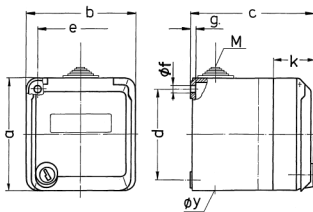

## Cepex-Wandsteckdose SCHUKO®, grau

Bestellnr. 4976

- Schraubkontakt
- mit Beschriftungsfeld
- abschließbares Sicherheitsschloss
- zwei Schlüssel
- im verschlossenen Zustand nicht demontierbar
- mit gleicher Schließung lieferbar
- Leitungseinführungen: 1 x M 25 mit Einführungsstutzen oben, 1 x M 25 zum Ausschneiden unten, 1 x M 20 zum Ausschneiden auf der Rückseite, für Kabel 7 bis 13 mm Ø
- Gleichschließendes Schloss: Bestellnr. + Index G

### Technische Daten

Ampere	16 A
Pole	3 p+E
Volt	230 V
Hertz	50-60 Hz
Schutzart	IP 44
Gewicht	275 g
Prüfzeichen	EAC

### Abmessungen

Zeichnung 1 MB 313	Amp. Pole	16			32		
		3	4	5	3	4	5
Maße in mm	a	93	93	93	93	93	93
	b	90	90	90	90	90	90
	c	90	90	90	102	102	102
	d	75	75	75	75	75	75
	e	73	73	73	73	73	73
	f	5,5	5,5	5,5	5,5	5,5	5,5
	g	4,2	4,2	4,2	4,2	4,2	4,2
	k	36	36	36	36	36	36
	y	25,5	25,5	25,5	25,5	25,5	25,5
	M	25x1,5	25x1,5	25x1,5	25x1,5	25x1,5	25x1,5
Klemmen für Leiterquer-		1,5	1,5	1,5	2,5	2,5	2,5
schnitt von bis mm²		—4	—4	—4	—6	—6	—6