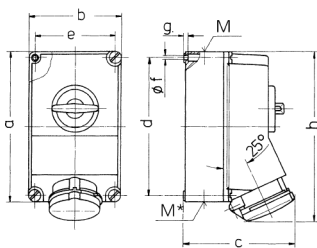

Wandsteckdose

Bestellnr. 5955A

- Schraubkontakt
- **X-CONTACT®**
- abschaltbar
- mechanische DUO-Verriegelung
- mit Vorhängeschloss abschließbar

Technische Daten

Ampere	63 A
Pole	4 p
Volt	230 V
Uhrzeitstellung	9 h
Hertz	50-60 Hz
Anschluss technik	Schraubkontakt
Kontakt	X-CONTACT®
Schutzart	IP 44
Gehäusematerial	Kunststoff
Gewicht	2322 g
Prüfzeichen	EAC

Abmessungen

Zeichnung	Amp.	63		
		3	4	5
1 MB 234	Pole			
Maße in mm	a	264	264	264
	b	163	163	163
	c	192	192	192
	d	240	240	240
	e	140	140	140
	f	8,1	8,1	8,1
	g	8	8	8
	h	300	300	300
	M	40	40	40
	M*	2x40	2x40	2x40
Leitung bis mm Ø		27	27	27
Klemmen für Leiterquer-		6	6	6
schnitt von bis mm ²		-25	-25	-25