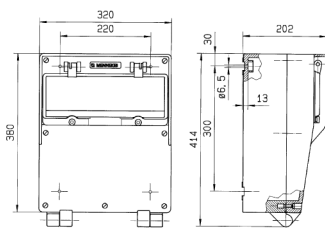

EverGUM® Steckdosenkombination

Bestellnr. 70009

- Gehäuse aus Vollgummi, Signalgelb RAL 1003
- anschlussfertig verdrahtet

Technische Daten

CEE 32 A, 5 p, 400 V	1
CEE 16 A, 5 p, 400 V	2
SCHUKO®	4
Absicherung	<ul style="list-style-type: none"> • 1 LS 32 A, 3 p, C • 2 LS 16 A, 3 p, C • 4 LS 16 A, 1 p, B
Vorsicherung max.	80 A
InA	72 A
RDF	0.75
Anschluss/Zuleitung	<ul style="list-style-type: none"> • für 2 Leitungen bis 5 x 25 mm²
Schutzart	IP 44
Gehäusematerial	Vollgummi
Gewicht	11040 g
Höhe	380 mm
Breite	320 mm
Prüfzeichen	EAC

Abmessungen

Zeichnung
5 MB 41

Maße in mm