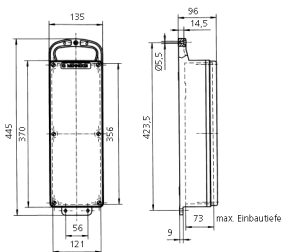

EverGUM® Steckdosenleiste

Bestellnr. 70026

- Gehäuse aus Vollgummi, Signalgelb, RAL 1003
- anschlussfertig verdrahtet

Technische Daten

SCHUKO®	6
Vorsicherung max.	16 A
Anschluss/Zuleitung	• 2 m H07RN-F3G1,5 mit Stecker SCHUKO® 16 A, 230 V
Schutzart	IP 44
Gehäusematerial	Vollgummi
Gewicht	3506 g
Höhe	445 mm
Breite	135 mm
Prüfzeichen	EAC

Abmessungen

Zeichnung
5 MB 44

Maße in mm