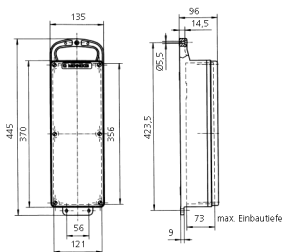

## EverGUM® Steckdosenleiste

Bestellnr. 70031

- Gehäuse aus Vollgummi, Signalgelb, RAL 1003
- anschlussfertig verdrahtet

### Technische Daten

SCHUKO®	6
Anschluss/Zuleitung	• 2 m H07RN-F5G2,5 mit CEE-Stecker 16 A, 5 p, 400 V
Schutzart	IP 44
Gehäusematerial	Vollgummi
Gewicht	4342 g
Höhe	445 mm
Breite	135 mm
Prüfzeichen	EAC

### Abmessungen

Zeichnung  
5 MB 44

Maße in mm