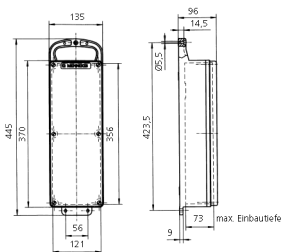

EverGUM® Steckdosenleiste

Bestellnr. 70032

- Gehäuse aus Vollgummi, Signalgelb RAL 1003
- anschlussfertig verdrahtet
- Absicherung unter transparenter Betätigungs-klappe

Technische Daten

SCHUKO®	4
Absicherung	• 1 FI 40 A, 4 p, 0,03 A
Anschluss/Zuleitung	• 2 m H07RN-F3G2,5 mit CEE-Stecker 16 A, 5 p, 400 V
Schutzart	IP 44
Gehäusematerial	Vollgummi
Gewicht	4029 g
Höhe	445 mm
Breite	135 mm
Prüfzeichen	EAC

Abmessungen

Zeichnung
5 MB 44

Maße in mm