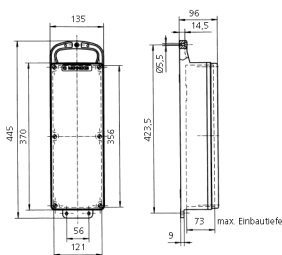

## EverGUM® Steckdosenleiste

Bestellnr. 70106

- Gehäuse aus Vollgummi, Signalgelb RAL 1003
- anschlussfertig verdrahtet
- Absicherung unter transparenter Betätigungs-klappe

### Technische Daten

CEE 32 A, 5 p, 400 V	1
SCHUKO®	6
Absicherung	<ul style="list-style-type: none"> <li>• 1 FI 40 A, 4 p, 0,03 A</li> <li>• 3 LS 16 A, 1 p, B</li> </ul>
Vorsicherung max.	32 A
InA	32 A
RDF	0.45
Anschluss/Zuleitung	<ul style="list-style-type: none"> <li>• 2 m H07RN-F5G4 mit CEE-Stecker 32 A, 5 p, 400 V</li> </ul>
Schutzart	IP 44
Gehäusematerial	Vollgummi
Gewicht	5550 g
Höhe	445 mm
Breite	135 mm
Prüfzeichen	EAC

### Abmessungen

Zeichnung  
5 MB 44

Maße in mm