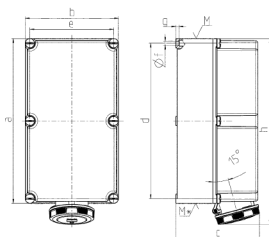

## Technische Daten

Ampere	125 A
Pole	5 p
Volt	400 V
Uhrzeitstellung	6 h
Hertz	50-60 Hz
Anschlussstechnik	Schraubkontakt
Kontakt	X-CONTACT®
Schutzart	IP 67
Gehäusematerial	Kunststoff
Gewicht	7378 g
Prüfzeichen	EAC

## Abmessungen

Zeichnung	Amp.	125	
		4	5
<b>1 MB 163</b>	<b>Pole</b>		
Maße in mm	a	460	460
	b	260	260
	c	234	234
	d	434	434
	e	234	234
	f	11	11
	g	9	9
	h	519	519
	M	63	63
	M*	2x63	2x63
	Leitung bis mm Ø	44	44
Klemmen für Leiterquerschnitt von bis mm²	25	25	
	—70	—70	