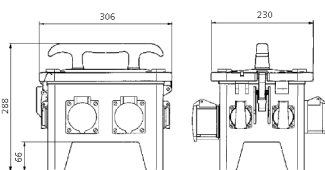

EverGUM® Steckdosenkombination

Bestellnr. 70276

- Gehäuse aus Vollgummi, Signalgelb RAL 1003
- anschlussfertig verdrahtet

Technische Daten

CEE 32 A, 5 p, 400 V	1
CEE 16 A, 5 p, 400 V	2
SCHUKO®	4
Absicherung	<ul style="list-style-type: none"> • 2 Neozed D 01, 3 p • 2 Neozed D 01, 1 p
Vorsicherung max.	32 A
InA	32 A
RDF	0.75
Anschluss/Zuleitung	<ul style="list-style-type: none"> • 1 Anbaugerätestecker 32 A, 5 p, 400 V
Schutzart	IP 44
Gehäusematerial	Vollgummi
Gewicht	6644 g
Länge	306 mm
Höhe	288 mm
Breite	230 mm
Prüfzeichen	EAC

Abmessungen

Zeichnung
5 MB 48a

Maße in mm