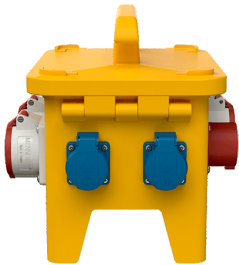

EverGUM® Steckdosenkombination

Bestellnr. 70276

- Gehäuse aus Vollgummi, Signalgelb RAL 1003
- anschlussfertig verdrahtet

Technische Daten

CEE 32 A, 5 p, 400 V	1
CEE 16 A, 5 p, 400 V	2
SCHUKO®	4
Absicherung	<ul style="list-style-type: none"> • 2 Neozed D 01, 3 p • 2 Neozed D 01, 1 p
Vorsicherung max.	32 A
InA	32 A
RDF	0.75
Anschluss/Zuleitung	<ul style="list-style-type: none"> • 1 Anbaugerätestecker 32 A, 5 p, 400 V
Schutzart	IP 44
Gehäusematerial	Vollgummi
Gewicht	6644 g
Länge	306 mm
Höhe	288 mm
Breite	230 mm
Prüfzeichen	EAC

Abmessungen

Zeichnung
5 MB 48a

Maße in mm