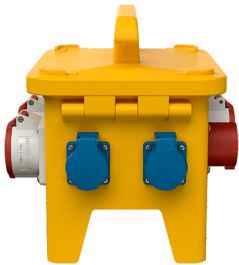

EverGUM® Steckdosenkombination

Bestellnr. 70349

- Gehäuse aus Vollgummi, Signalgelb RAL 1003
- anschlussfertig verdrahtet

Technische Daten

CEE 32 A, 5 p, 400 V	1
CEE 16 A, 5 p, 400 V	1
SCHUKO®	4
Absicherung	<ul style="list-style-type: none"> • 1 FI 40 A, 4 p, 0,03 A • 1 LS 16 A, 3 p, C • 2 LS 16 A, 1 p, B
Vorsicherung max.	32 A
InA	32 A
RDF	0.9
Anschluss/Zuleitung	<ul style="list-style-type: none"> • 1 Anbaugerätestecker 32 A, 5 p, 400 V
Schutzart	IP 44
Gehäusematerial	Vollgummi
Gewicht	6660 g
Länge	306 mm
Höhe	288 mm
Breite	230 mm
Prüfzeichen	EAC

Abmessungen

Zeichnung
5 MB 48a

Maße in mm