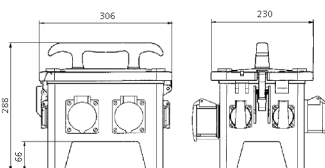

EverGUM® Steckdosenkombination

Bestellnr. 70349

- Gehäuse aus Vollgummi, Signalgelb RAL 1003
- anschlussfertig verdrahtet

Technische Daten

CEE 32 A, 5 p, 400 V	1
CEE 16 A, 5 p, 400 V	1
SCHUKO®	4
Absicherung	<ul style="list-style-type: none"> • 1 FI 40 A, 4 p, 0,03 A • 1 LS 16 A, 3 p, C • 2 LS 16 A, 1 p, B
Vorsicherung max.	32 A
InA	32 A
RDF	0.9
Anschluss/Zuleitung	<ul style="list-style-type: none"> • 1 Anbaugerätestecker 32 A, 5 p, 400 V
Schutzart	IP 44
Gehäusematerial	Vollgummi
Gewicht	6660 g
Länge	306 mm
Höhe	288 mm
Breite	230 mm
Prüfzeichen	EAC

Abmessungen

Zeichnung
5 MB 48a

Maße in mm