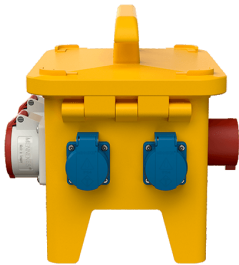

EverGUM® Steckdosenkombination

Bestellnr. 70350

- Gehäuse aus Vollgummi, Signalgelb RAL 1003
- anschlussfertig verdrahtet

Technische Daten

CEE 16 A, 5 p, 400 V	2
SCHUKO®	4
Absicherung	• 1 FI 40 A, 4 p, 0,03 A
Anschluss/Zuleitung	• 1 Anbaugerätestecker 16 A, 5 p, 400 V
Schutzart	IP 44
Gehäusematerial	Vollgummi
Gewicht	5960 g
Länge	306 mm
Höhe	288 mm
Breite	230 mm
Prüfzeichen	EAC

Abmessungen

Zeichnung
5 MB 48a

Maße in mm