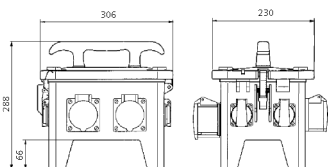

EverGUM® Steckdosenkombination

Bestellnr. 70350

- Gehäuse aus Vollgummi, Signalgelb RAL 1003
- anschlussfertig verdrahtet

Technische Daten

CEE 16 A, 5 p, 400 V	2
SCHUKO®	4
Absicherung	• 1 FI 40 A, 4 p, 0,03 A
Anschluss/Zuleitung	• 1 Anbaugerätestecker 16 A, 5 p, 400 V
Schutzart	IP 44
Gehäusematerial	Vollgummi
Gewicht	5960 g
Länge	306 mm
Höhe	288 mm
Breite	230 mm
Prüfzeichen	EAC

Abmessungen

Zeichnung
5 MB 48a

Maße in mm