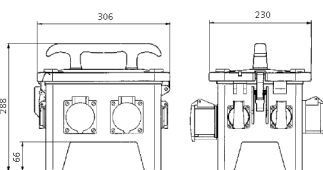

EverGUM® Steckdosenkombination

Bestellnr. 70352

- Gehäuse aus Vollgummi, Signalgelb RAL 1003
- anschlussfertig verdrahtet

Technische Daten

CEE 16 A, 5 p, 400 V	2
SCHUKO®	4
Absicherung	• 1 FI 40 A, 4 p, 0,03 A
Vorsicherung max.	16 A
InA	16 A
RDF	1
Anschluss/Zuleitung	• 2 m H07RN-F5G2,5 mit CEE-Stecker 16 A, 5 p, 400 V
Schutzart	IP 44
Gehäusematerial	Vollgummi
Gewicht	6700 g
Länge	306 mm
Höhe	288 mm
Breite	230 mm
Prüfzeichen	EAC

Abmessungen

Zeichnung
5 MB 48a

Maße in mm