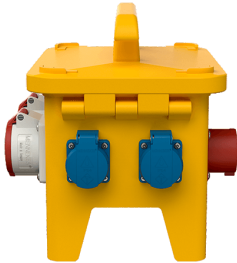

EverGUM® Steckdosenkombination

Bestellnr. 70410

- Gehäuse aus Vollgummi, Signalgelb RAL 1003
- anschlussfertig verdrahtet

Technische Daten

CEE 16 A, 5 p, 400 V	2
SCHUKO®	4
Absicherung	<ul style="list-style-type: none"> • 1 FI 40 A, 4 p, 0,03 A • 2 LS 16 A, 1 p, B
Vorsicherung max.	16 A
InA	16 A
RDF	1
Anschluss/Zuleitung	<ul style="list-style-type: none"> • 1 Anbaugerätestecker 16 A, 5 p, 400 V
Schutzart	IP 44
Gehäusematerial	Vollgummi
Gewicht	6485 g
Länge	306 mm
Höhe	288 mm
Breite	230 mm
Prüfzeichen	EAC

Abmessungen

Zeichnung
5 MB 48a

Maße in mm