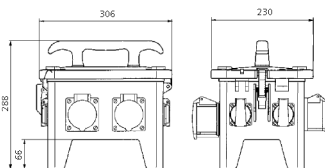

EverGUM® Steckdosenkombination

Bestellnr. 70410

- Gehäuse aus Vollgummi, Signalgelb RAL 1003
- anschlussfertig verdrahtet

Technische Daten

CEE 16 A, 5 p, 400 V	2
SCHUKO®	4
Absicherung	<ul style="list-style-type: none"> • 1 FI 40 A, 4 p, 0,03 A • 2 LS 16 A, 1 p, B
Vorsicherung max.	16 A
InA	16 A
RDF	1
Anschluss/Zuleitung	<ul style="list-style-type: none"> • 1 Anbaugerätestecker 16 A, 5 p, 400 V
Schutzart	IP 44
Gehäusematerial	Vollgummi
Gewicht	6485 g
Länge	306 mm
Höhe	288 mm
Breite	230 mm
Prüfzeichen	EAC

Abmessungen

Zeichnung
5 MB 48a

Maße in mm