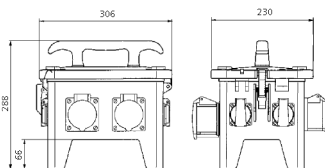

## EverGUM® Steckdosenkombination

Bestellnr. 70412

- Gehäuse aus Vollgummi, Signalgelb RAL 1003
- anschlussfertig verdrahtet

### Technische Daten

CEE 16 A, 5 p, 400 V	2
SCHUKO®	4
Absicherung	<ul style="list-style-type: none"> <li>• 1 FI 40 A, 4 p, 0,03 A</li> <li>• 2 LS 16 A, 1 p, B</li> </ul>
Vorsicherung max.	16 A
InA	16 A
RDF	1
Anschluss/Zuleitung	<ul style="list-style-type: none"> <li>• 2 m H07RN-F5G2,5 mit CEE-Stecker 16 A, 5 p, 400 V</li> </ul>
Schutzart	IP 44
Gehäusematerial	Vollgummi
Gewicht	6751 g
Länge	306 mm
Höhe	288 mm
Breite	230 mm
Prüfzeichen	EAC

### Abmessungen

Zeichnung  
5 MB 48a

Maße in mm