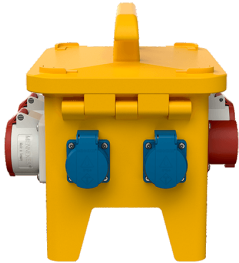

## EverGUM® Steckdosenkombination

Bestellnr. 70414

- Gehäuse aus Vollgummi, Signalgelb RAL 1003
- anschlussfertig verdrahtet

### Technische Daten

CEE 16 A, 5 p, 400 V	3
SCHUKO®	4
Absicherung	<ul style="list-style-type: none"> <li>• 1 FI 40 A, 4 p, 0,03 A</li> <li>• 2 LS 16 A, 1 p, B</li> </ul>
Vorsicherung max.	16 A
InA	16 A
RDF	1
Anschluss/Zuleitung	<ul style="list-style-type: none"> <li>• 1 Anbaugerätestecker 16 A, 5 p, 400 V</li> </ul>
Schutzart	IP 44
Gehäusematerial	Vollgummi
Gewicht	6270 g
Länge	306 mm
Höhe	288 mm
Breite	230 mm
Prüfzeichen	EAC