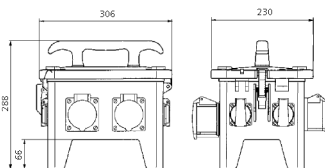

## EverGUM® Steckdosenkombination

Bestellnr. 70414

- Gehäuse aus Vollgummi, Signalgelb RAL 1003
- anschlussfertig verdrahtet

### Technische Daten

CEE 16 A, 5 p, 400 V	3
SCHUKO®	4
Absicherung	<ul style="list-style-type: none"> <li>• 1 FI 40 A, 4 p, 0,03 A</li> <li>• 2 LS 16 A, 1 p, B</li> </ul>
Vorsicherung max.	16 A
InA	16 A
RDF	1
Anschluss/Zuleitung	<ul style="list-style-type: none"> <li>• 1 Anbaugerätestecker 16 A, 5 p, 400 V</li> </ul>
Schutzart	IP 44
Gehäusematerial	Vollgummi
Gewicht	6270 g
Länge	306 mm
Höhe	288 mm
Breite	230 mm
Prüfzeichen	EAC

### Abmessungen

Zeichnung  
5 MB 48a

Maße in mm