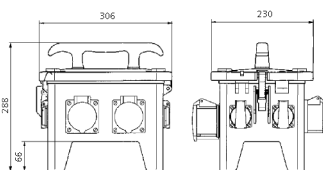

EverGUM® Steckdosenkombination

Bestellnr. 70416

- Gehäuse aus Vollgummi, Signalgelb RAL 1003
- anschlussfertig verdrahtet

Technische Daten

CEE 16 A, 5 p, 400 V	3
SCHUKO®	4
Absicherung	<ul style="list-style-type: none"> • 1 FI 40 A, 4 p, 0,03 A • 2 LS 16 A, 1 p, B
Vorsicherung max.	16 A
InA	16 A
RDF	1
Anschluss/Zuleitung	<ul style="list-style-type: none"> • 2 m H07RN-F5G2,5 mit CEE-Stecker 16 A, 5 p, 400 V
Schutzart	IP 44
Gehäusematerial	Vollgummi
Gewicht	7120 g
Länge	306 mm
Höhe	288 mm
Breite	230 mm
Prüfzeichen	EAC

Abmessungen

Zeichnung
5 MB 48a

Maße in mm