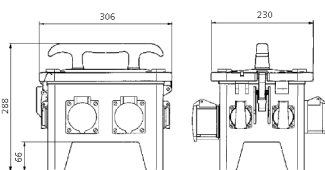

## EverGUM® Steckdosenkombination

Bestellnr. 70433

- Gehäuse aus Vollgummi, Signalgelb RAL 1003
- anschlussfertig verdrahtet

### Technische Daten

CEE 32 A, 5 p, 400 V	1
CEE 16 A, 5 p, 400 V	1
SCHUKO®	4
Absicherung	<ul style="list-style-type: none"> <li>• 2 Neozed D 01, 3 p</li> <li>• 2 Neozed D 01, 1 p</li> </ul>
Vorsicherung max.	32 A
InA	32 A
RDF	1
Anschluss/Zuleitung	<ul style="list-style-type: none"> <li>• 2 m H07RN-F5G4 mit CEE-Stecker 32 A, 5 p, 400 V</li> </ul>
Schutzart	IP 44
Gehäusematerial	Vollgummi
Gewicht	7760 g
Länge	306 mm
Höhe	288 mm
Breite	230 mm
Prüfzeichen	EAC

### Abmessungen

Zeichnung  
5 MB 48a

Maße in mm