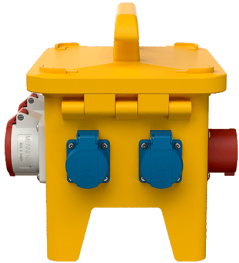

EverGUM® Steckdosenkombination

Bestellnr. 70435

- Gehäuse aus Vollgummi, Signalgelb RAL 1003
- anschlussfertig verdrahtet

Technische Daten

CEE 16 A, 5 p, 400 V	2
SCHUKO®	4
Anschluss/Zuleitung	• 1 Anbaugerätestecker 16 A, 5 p, 400 V
Schutzart	IP 44
Gehäusematerial	Vollgummi
Gewicht	5600 g
Länge	306 mm
Höhe	288 mm
Breite	230 mm
Prüfzeichen	EAC