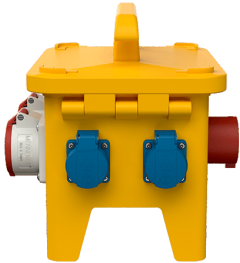

## EverGUM® Steckdosenkombination

Bestellnr. 70437

- Gehäuse aus Vollgummi, Signalgelb RAL 1003
- anschlussfertig verdrahtet

### Technische Daten

CEE 16 A, 5 p, 400 V	2
SCHUKO®	4
Absicherung	<ul style="list-style-type: none"> <li>• 1 FI 40 A, 4 p, 0,03 A</li> <li>• 2 LS 16 A, 3 p, C</li> <li>• 4 LS 16 A, 1 p, B</li> </ul>
Vorsicherung max.	32 A
InA	32 A
RDF	0.6
Anschluss/Zuleitung	<ul style="list-style-type: none"> <li>• 1 Anbaugerätestecker 32 A, 5 p, 400 V</li> </ul>
Schutzart	IP 44
Gehäusematerial	Vollgummi
Gewicht	7474 g
Länge	306 mm
Höhe	288 mm
Breite	230 mm
Prüfzeichen	EAC