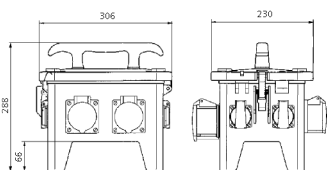

## EverGUM® Steckdosenkombination

Bestellnr. 70437

- Gehäuse aus Vollgummi, Signalgelb RAL 1003
- anschlussfertig verdrahtet

### Technische Daten

CEE 16 A, 5 p, 400 V	2
SCHUKO®	4
Absicherung	<ul style="list-style-type: none"> <li>• 1 FI 40 A, 4 p, 0,03 A</li> <li>• 2 LS 16 A, 3 p, C</li> <li>• 4 LS 16 A, 1 p, B</li> </ul>
Vorsicherung max.	32 A
InA	32 A
RDF	0.6
Anschluss/Zuleitung	<ul style="list-style-type: none"> <li>• 1 Anbaugerätestecker 32 A, 5 p, 400 V</li> </ul>
Schutzart	IP 44
Gehäusematerial	Vollgummi
Gewicht	7474 g
Länge	306 mm
Höhe	288 mm
Breite	230 mm
Prüfzeichen	EAC

### Abmessungen

Zeichnung  
5 MB 48a

Maße in mm