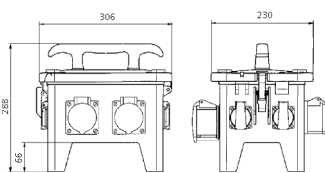

EverGUM® Steckdosenkombination

Bestellnr. 70438

- Gehäuse aus Vollgummi, Signalgelb RAL 1003
- anschlussfertig verdrahtet

Technische Daten

SCHUKO®	8
Absicherung	• 1 FI 40 A, 4 p, 0,03 A
Vorsicherung max.	16 A
InA	16 A
RDF	1
Anschluss/Zuleitung	• 2 m H07RN-F5G2,5 mit CEE-Stecker 16 A, 5 p, 400 V
Schutzart	IP 44
Gehäusematerial	Vollgummi
Gewicht	7020 g
Länge	306 mm
Höhe	288 mm
Breite	230 mm
Prüfzeichen	EAC

Abmessungen

Zeichnung
5 MB 48a
Maße in mm