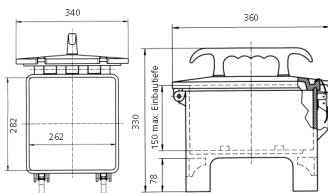

EverGUM® Steckdosenkombination

Bestellnr. 70443

- Gehäuse aus Vollgummi, Signalgelb RAL 1003
- anschlussfertig verdrahtet

Technische Daten

CEE 32 A, 5 p, 400 V	2
CEE 16 A, 5 p, 400 V	2
SCHUKO®	4
Absicherung	<ul style="list-style-type: none"> • 1 FI 63 A, 4 p, 0,03 A • 2 LS 32 A, 3 p, C • 2 LS 16 A, 3 p, C • 2 LS 16 A, 1 p, B
Vorsicherung max.	63 A
InA	63 A
RDF	0.55
Anschluss/Zuleitung	<ul style="list-style-type: none"> • 1 Anbaugerätestecker 63 A, 5 p, 400 V
Schutzart	IP 44
Gehäusematerial	Vollgummi
Gewicht	12000 g
Länge	360 mm
Höhe	330 mm
Breite	340 mm
Prüfzeichen	EAC

Abmessungen

Zeichnung
5 MB 43

Maße in mm