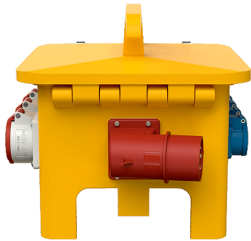

EverGUM® Steckdosenkombination

Bestellnr. 70443

- Gehäuse aus Vollgummi, Signalgelb RAL 1003
- anschlussfertig verdrahtet

Technische Daten

CEE 32 A, 5 p, 400 V	2
CEE 16 A, 5 p, 400 V	2
SCHUKO®	4
Absicherung	<ul style="list-style-type: none"> • 1 FI 63 A, 4 p, 0,03 A • 2 LS 32 A, 3 p, C • 2 LS 16 A, 3 p, C • 2 LS 16 A, 1 p, B
Vorsicherung max.	63 A
InA	63 A
RDF	0.55
Anschluss/Zuleitung	<ul style="list-style-type: none"> • 1 Anbaugerätestecker 63 A, 5 p, 400 V
Schutzart	IP 44
Gehäusematerial	Vollgummi
Gewicht	12000 g
Länge	360 mm
Höhe	330 mm
Breite	340 mm
Prüfzeichen	EAC