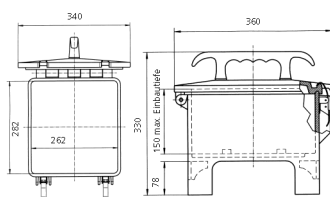

EverGUM® Steckdosenkombination

Bestellnr. 70444

- Gehäuse aus Vollgummi, Signalgelb RAL 1003
- anschlussfertig verdrahtet

Technische Daten

CEE 32 A, 5 p, 400 V	2
CEE 16 A, 5 p, 400 V	2
SCHUKO®	4
Absicherung	<ul style="list-style-type: none"> • 1 FI 40 A, 4 p, 0,03 A • 2 LS 16 A, 3 p, C • 2 LS 16 A, 1 p, B
Anschluss/Zuleitung	<ul style="list-style-type: none"> • 3 m H07RN-F5G4 mit CEE-Stecker 32 A, 5 p, 400 V
Schutzart	IP 44
Gehäusematerial	Vollgummi
Gewicht	14000 g
Länge	360 mm
Höhe	330 mm
Breite	340 mm
Prüfzeichen	EAC

Abmessungen

Zeichnung
5 MB 43

Maße in mm