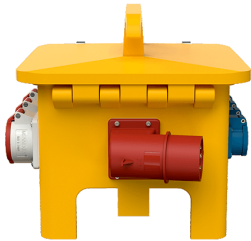

## EverGUM® Steckdosenkombination

Bestellnr. 70445

- Gehäuse aus Vollgummi, Signalgelb RAL 1003
- anschlussfertig verdrahtet

### Technische Daten

CEE 32 A, 5 p, 400 V	2
CEE 16 A, 5 p, 400 V	2
SCHUKO®	4
Absicherung	<ul style="list-style-type: none"> <li>• 1 FI 40 A, 4 p, 0,03 A</li> <li>• 2 LS 16 A, 3 p, C</li> <li>• 2 LS 16 A, 1 p, B</li> </ul>
Vorsicherung max.	32 A
InA	32 A
RDF	1
Anschluss/Zuleitung	<ul style="list-style-type: none"> <li>• 1 Anbaugerätestecker 32 A, 5 p, 400 V</li> </ul>
Schutzart	IP 44
Gehäusematerial	Vollgummi
Gewicht	13500 g
Länge	360 mm
Höhe	330 mm
Breite	340 mm
Prüfzeichen	EAC