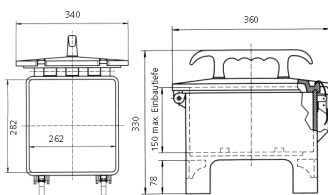

### Technische Daten

CEE 32 A, 5 p, 400 V	2
CEE 16 A, 5 p, 400 V	2
SCHUKO®	4
Absicherung	<ul style="list-style-type: none"> <li>• 1 FI 40 A, 4 p, 0,03 A</li> <li>• 2 LS 16 A, 3 p, C</li> <li>• 2 LS 16 A, 1 p, B</li> </ul>
Vorsicherung max.	32 A
InA	32 A
RDF	1
Anschluss/Zuleitung	<ul style="list-style-type: none"> <li>• 1 Anbaugerätestecker 32 A, 5 p, 400 V</li> </ul>
Schutzart	IP 44
Gehäusematerial	Vollgummi
Gewicht	13500 g
Länge	360 mm
Höhe	330 mm
Breite	340 mm
Prüfzeichen	EAC

### Abmessungen

Zeichnung  
5 MB 43

Maße in mm