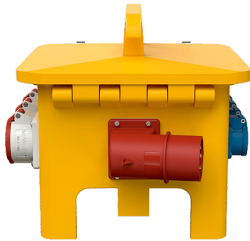

EverGUM® Steckdosenkombination

Bestellnr. 70447

- Gehäuse aus Vollgummi, Signalgelb RAL 1003
- anschlussfertig verdrahtet

Technische Daten

CEE 32 A, 5 p, 400 V	1
CEE 16 A, 5 p, 400 V	3
SCHUKO®	4
Absicherung	<ul style="list-style-type: none"> • 3 Neozed D 01, 3 p • 2 Neozed D 01, 1 p
Vorsicherung max.	32 A
InA	32 A
RDF	1
Anschluss/Zuleitung	<ul style="list-style-type: none"> • 1 Anbaugerätestecker 32 A, 5 p, 400 V
Schutzart	IP 44
Gehäusematerial	Vollgummi
Gewicht	6000 g
Länge	360 mm
Höhe	330 mm
Breite	340 mm
Prüfzeichen	EAC