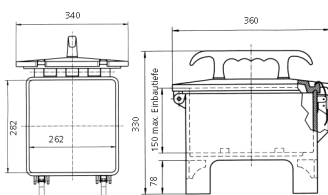

EverGUM® Steckdosenkombination

Bestellnr. 70447

- Gehäuse aus Vollgummi, Signalgelb RAL 1003
- anschlussfertig verdrahtet

Technische Daten

CEE 32 A, 5 p, 400 V	1
CEE 16 A, 5 p, 400 V	3
SCHUKO®	4
Absicherung	<ul style="list-style-type: none"> • 3 Neozed D 01, 3 p • 2 Neozed D 01, 1 p
Vorsicherung max.	32 A
InA	32 A
RDF	1
Anschluss/Zuleitung	<ul style="list-style-type: none"> • 1 Anbaugerätestecker 32 A, 5 p, 400 V
Schutzart	IP 44
Gehäusematerial	Vollgummi
Gewicht	6000 g
Länge	360 mm
Höhe	330 mm
Breite	340 mm
Prüfzeichen	EAC

Abmessungen

Zeichnung
5 MB 43

Maße in mm