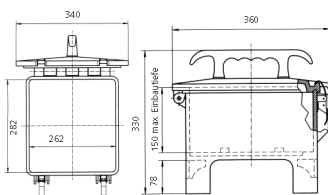

EverGUM® Steckdosenkombination

Bestellnr. 70448

- Gehäuse aus Vollgummi, Signalgelb RAL 1003
- anschlussfertig verdrahtet

Technische Daten

CEE 32 A, 5 p, 400 V	1
CEE 16 A, 5 p, 400 V	1
SCHUKO®	8
Absicherung	<ul style="list-style-type: none"> • 1 FI 40 A, 4 p, 0,03 A • 1 LS 16 A, 3 p, C • 4 LS 16 A, 1 p, B
Vorsicherung max.	32 A
InA	32 A
RDF	0.95
Anschluss/Zuleitung	<ul style="list-style-type: none"> • 3 m H07RN-F5G4 mit CEE-Stecker 32 A, 5 p, 400 V
Schutzart	IP 44
Gehäusematerial	Vollgummi
Gewicht	11525 g
Länge	360 mm
Höhe	330 mm
Breite	340 mm
Prüfzeichen	EAC

Abmessungen

Zeichnung
5 MB 43

Maße in mm