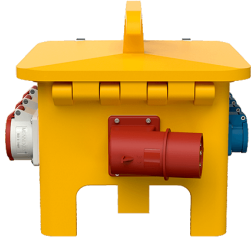

EverGUM® Steckdosenkombination

Bestellnr. 70449

- Gehäuse aus Vollgummi, Signalgelb RAL 1003
- anschlussfertig verdrahtet

Technische Daten

CEE 32 A, 5 p, 400 V	1
CEE 16 A, 5 p, 400 V	1
SCHUKO®	8
Absicherung	<ul style="list-style-type: none"> • 1 FI 40 A, 4 p, 0,03 A • 1 LS 16 A, 3 p, C • 4 LS 16 A, 1 p, B
Vorsicherung max.	32 A
InA	32 A
RDF	0.9
Anschluss/Zuleitung	<ul style="list-style-type: none"> • 1 Anbaugerätestecker 32 A, 5 p, 400 V
Schutzart	IP 44
Gehäusematerial	Vollgummi
Gewicht	10500 g
Länge	360 mm
Höhe	330 mm
Breite	340 mm
Prüfzeichen	EAC