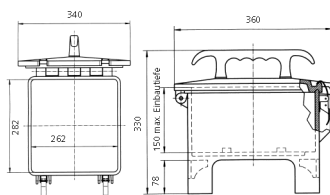

EverGUM® Steckdosenkombination

Bestellnr. 70449

- Gehäuse aus Vollgummi, Signalgelb RAL 1003
- anschlussfertig verdrahtet

Technische Daten

CEE 32 A, 5 p, 400 V	1
CEE 16 A, 5 p, 400 V	1
SCHUKO®	8
Absicherung	<ul style="list-style-type: none"> • 1 FI 40 A, 4 p, 0,03 A • 1 LS 16 A, 3 p, C • 4 LS 16 A, 1 p, B
Vorsicherung max.	32 A
InA	32 A
RDF	0.9
Anschluss/Zuleitung	<ul style="list-style-type: none"> • 1 Anbaugerätestecker 32 A, 5 p, 400 V
Schutzart	IP 44
Gehäusematerial	Vollgummi
Gewicht	10500 g
Länge	360 mm
Höhe	330 mm
Breite	340 mm
Prüfzeichen	EAC

Abmessungen

Zeichnung
5 MB 43

Maße in mm