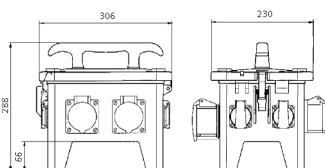

## EverGUM® Steckdosenkombination

Bestellnr. 70660

- Gehäuse aus Vollgummi, Signalgelb RAL 1003
- anschlussfertig verdrahtet

### Technische Daten

CEE 32 A, 5 p, 400 V	1
CEE 16 A, 5 p, 400 V	1
SCHUKO®	4
Absicherung	<ul style="list-style-type: none"> <li>• 1 FI 40 A, 4 p, 0,03A</li> <li>• 1 LS 16 A, 3 p, K</li> <li>• 2 LS 16 A, 1 p, K</li> </ul>
Vorsicherung max.	32 A
InA	32 A
RDF	0.85
Anschluss/Zuleitung	<ul style="list-style-type: none"> <li>• 1 Anbaugerätestecker 32 A, 5 p, 400 V</li> </ul>
Schutzart	IP 44
Gehäusematerial	Vollgummi
Gewicht	7890 g
Länge	306 mm
Höhe	288 mm
Breite	230 mm
Prüfzeichen	EAC

### Abmessungen

Zeichnung  
5 MB 48a

Maße in mm