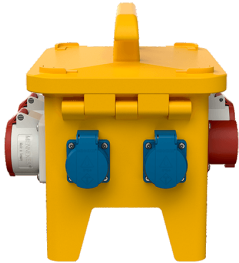

## EverGUM® Steckdosenkombination

Bestellnr. 70660

- Gehäuse aus Vollgummi, Signalgelb RAL 1003
- anschlussfertig verdrahtet

### Technische Daten

CEE 32 A, 5 p, 400 V	1
CEE 16 A, 5 p, 400 V	1
SCHUKO®	4
Absicherung	<ul style="list-style-type: none"> <li>• 1 FI 40 A, 4 p, 0,03A</li> <li>• 1 LS 16 A, 3 p, K</li> <li>• 2 LS 16 A, 1 p, K</li> </ul>
Vorsicherung max.	32 A
InA	32 A
RDF	0.85
Anschluss/Zuleitung	<ul style="list-style-type: none"> <li>• 1 Anbaugerätestecker 32 A, 5 p, 400 V</li> </ul>
Schutzart	IP 44
Gehäusematerial	Vollgummi
Gewicht	7890 g
Länge	306 mm
Höhe	288 mm
Breite	230 mm
Prüfzeichen	EAC