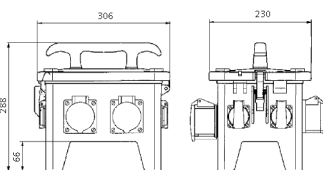

EverGUM® Steckdosenkombination

Bestellnr. 70702

- Gehäuse aus Vollgummi, Signalgelb RAL 1003
- anschlussfertig verdrahtet

Technische Daten

SCHUKO®	6
Absicherung	<ul style="list-style-type: none"> • 1 FI 40 A, 4 p, 0,03 A • 3 LS 16 A, 1 p, B
Vorsicherung max.	16 A
InA	16 A
RDF	1
Anschluss/Zuleitung	<ul style="list-style-type: none"> • 1 Anbaugerätestecker 16 A, 5 p, 400 V
Schutzart	IP 44
Gehäusematerial	Vollgummi
Gewicht	9850 g
Länge	306 mm
Höhe	288 mm
Breite	230 mm
Prüfzeichen	EAC

Abmessungen

Zeichnung
5 MB 48a

Maße in mm