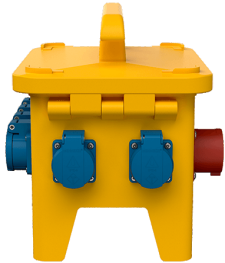

EverGUM® Steckdosenkombination

Bestellnr. 70702

- Gehäuse aus Vollgummi, Signalgelb RAL 1003
- anschlussfertig verdrahtet

Technische Daten

SCHUKO®	6
Absicherung	<ul style="list-style-type: none"> • 1 FI 40 A, 4 p, 0,03 A • 3 LS 16 A, 1 p, B
Vorsicherung max.	16 A
InA	16 A
RDF	1
Anschluss/Zuleitung	<ul style="list-style-type: none"> • 1 Anbaugerätestecker 16 A, 5 p, 400 V
Schutzart	IP 44
Gehäusematerial	Vollgummi
Gewicht	9850 g
Länge	306 mm
Höhe	288 mm
Breite	230 mm
Prüfzeichen	EAC

Abmessungen

Zeichnung
5 MB 48a

Maße in mm