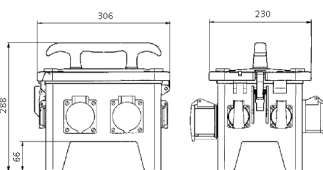

### Technische Daten

SCHUKO®	8
Absicherung	<ul style="list-style-type: none"> <li>• 1 FI 40 A, 4 p, 0,03 A</li> <li>• 4 LS 16 A, 1 p, B</li> </ul>
Vorsicherung max.	16 A
InA	16 A
RDF	1
Anschluss/Zuleitung	<ul style="list-style-type: none"> <li>• 2 m H07RN-F5G2,5 mit CEE-Stecker 16 A, 5 p, 400 V</li> </ul>
Schutzart	IP 44
Gehäusematerial	Vollgummi
Gewicht	7450 g
Länge	306 mm
Höhe	288 mm
Breite	230 mm
Prüfzeichen	EAC

### Abmessungen

Zeichnung  
5 MB 48a

Maße in mm