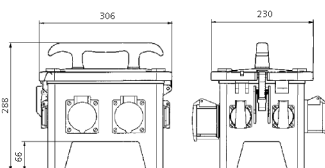

## EverGUM® Steckdosenkombination

Bestellnr. 70734

- Gehäuse aus Vollgummi, Signalgelb RAL 1003
- anschlussfertig verdrahtet

### Technische Daten

CEE 32 A, 5 p, 400 V	1
CEE 16 A, 5 p, 400 V	2
SCHUKO®	4
Absicherung	<ul style="list-style-type: none"> <li>• 1 FI 40 A, 4 p, 0,03 A</li> <li>• 2 LS 16 A, 3 p, C</li> <li>• 2 LS 16 A, 1 p, B</li> </ul>
Vorsicherung max.	32 A
InA	32 A
RDF	0.45
Anschluss/Zuleitung	<ul style="list-style-type: none"> <li>• 3 m H07RN-F5G4 mit CEE-Stecker 32 A, 5 p, 400 V</li> </ul>
Schutzart	IP 44
Gehäusematerial	Vollgummi
Gewicht	9252 g
Länge	306 mm
Höhe	288 mm
Breite	230 mm
Prüfzeichen	EAC

### Abmessungen

Zeichnung  
5 MB 48a

Maße in mm