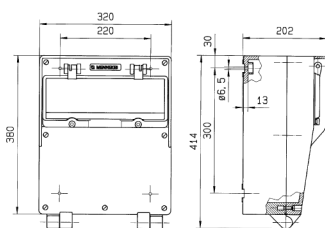

## EverGUM® Steckdosenkombination

Bestellnr. 71062

- Gehäuse aus Vollgummi, Signalgelb RAL 1003
- anschlussfertig verdrahtet

### Technische Daten

CEE 63 A, 5 p, 400 V	1
CEE 32 A, 5 p, 400 V	1
CEE 16 A, 5 p, 400 V	1
SCHUKO®	4
Absicherung	<ul style="list-style-type: none"> <li>• 1 LS 63 A, 3 p, C</li> <li>• 1 LS 32 A, 3 p, C</li> <li>• 1 LS 16 A, 3 p, C</li> <li>• 2 LS 16 A, 1 p, B</li> </ul>
Vorsicherung max.	63 A
InA	63 A
RDF	1
Anschluss/Zuleitung	<ul style="list-style-type: none"> <li>• für 2 Leitungen bis 5 x 25 mm<sup>2</sup></li> </ul>
Schutzart	IP 44
Gehäusematerial	Vollgummi
Gewicht	13500 g
Höhe	380 mm
Breite	320 mm
Prüfzeichen	EAC

### Abmessungen

Zeichnung  
5 MB 41

Maße in mm