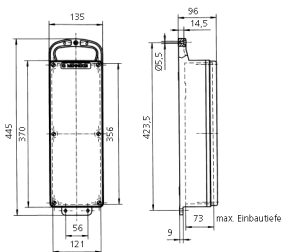

EverGUM® Steckdosenleiste

Bestellnr. 7106889

- als Steckdosenleiste für Wandmontage
- aufhängbar
- tragbar

Technische Daten

CEE 16 A, 5 p, 400 V	1
CEE 16 A, 3 p, 230 V	1
SCHUKO®	2
Anschluss/Zuleitung	• für 1 Leitung bis 5 x 10 mm ²
Schutzart	IP 44
Gehäusematerial	Vollgummi
Gewicht	2990 g
Höhe	445 mm
Breite	135 mm

Abmessungen

Zeichnung
5 MB 44

Maße in mm