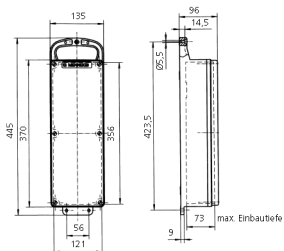

EverGUM® Steckdosenleiste mit eichrechtskonformem Energiezähler

Bestellnr. 7111720

- mit eichrechtskonformem Energiezähler
- Gehäuse aus Vollgummi, Signalgelb RAL 1003
- anschlussfertig verdrahtet
- Absicherung unter transparenter Betätigungsclappe

Technische Daten

CEE 16 A, 5 p, 400 V	1
SCHUKO®	1
Anschluss/Zuleitung	• 2 m H07RN-F5G2,5 mit CEE-Stecker 16 A, 5 p, 400 V
Schutzart	IP 44
Gehäusematerial	Vollgummi
Gewicht	4400 g

Abmessungen

Zeichnung
5 MB 44
Maße in mm