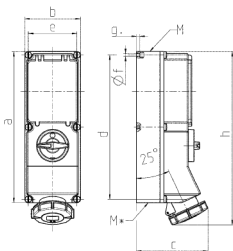

## Wandsteckdose

Bestellnr. 7250

- Schraubkontakt
- **X-CONTACT®**
- abschaltbar
- mechanische DUO-Verriegelung
- FI-Schalter (0,03A)
- andere Nennfehlerströme auf Anfrage mit Vorhängeschloss abschließbar

## Technische Daten

Ampere	63 A
Pole	4 p
Volt	400 V
Uhrzeitstellung	6 h
Hertz	50-60 Hz
Anschlussstechnik	Schraubkontakt
Kontakt	X-CONTACT®
Schutzart	IP 67
Gehäusematerial	Kunststoff
Gewicht	4412 g
Prüfzeichen	EAC, CQC

## Abmessungen

Zeichnung	Amp.	16			32		63	
		3	4	5	4	5	4	5
<b>1 MB 181/620</b>	<b>Pole</b>							
<b>Maße in mm</b>	<b>a</b>	364	364	364	364	364	460	460
	<b>b</b>	134	134	134	134	134	180	180
	<b>c</b>	160	162	163	168	168	202	202
	<b>d</b>	347	347	347	347	347	440	440
	<b>e</b>	117	117	117	117	117	160	160
	<b>f</b>	6,3	6,3	6,3	6,3	6,3	8,1	8,1
	<b>g</b>	8	8	8	8	8	8	8
	<b>h</b>	391	395	398	408	411	505	505
	<b>M</b>	32/40	32/40	32/40	32/40	32/40	40	40
	<b>M*</b>	2x32	2x32	2x32	2x32	2x32	2x40	2x40
	<b>Leitung bis mm Ø</b>	27	27	27	27	27	27	27
	<b>Klemmen für Leiterquerschnitt von bis mm²</b>	1,5	1,5	1,5	2,5	2,5	6	6
		-4	-4	-4	-10	-10	-25	-25