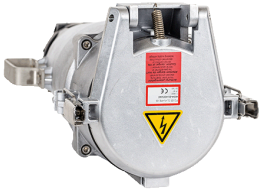

Kupplung

BestellNr. 75017

- Aluminiumgehäuse
- Schraubkontakt
- mit Kabelverschraubung
- auf Wunsch auch in seewasserbeständiger Ausführung lieferbar
- Bei Bedarf können Pilotkabel separat in Stecker-/ Dosengehäuse eingeführt werden, Zusatz zur Bestellnr. PK

Technische Daten

Ampere	400 A
Pole	4 p
Volt	500 V
Uhrzeitstellung	7 h
Hertz	50-60 Hz
Anschluss technik	Schraubkontakt
Kontakt	standard
Schutzart	IP64
Gewicht	10100 g

Abmessungen