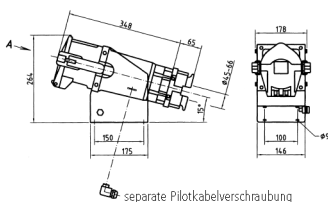

Wandsteckdose

Bestellnr. 75226

- Schraubkontakt
- Befestigung von außen
- Leitungseinführung von oben
- mit Verschraubung
- auf Wunsch auch in seewasserbeständiger Ausführung lieferbar
- Bei Bedarf können Pilotkabel separat in Stecker-/ Dosengehäuse eingeführt werden, Zusatz zur Bestellnr. PK

Technische Daten

Ampere	200 A
Pole	5 p
Volt	400 V
Uhrzeitstellung	6 h
Hertz	50-60 Hz
Anschlussstechnik	Schraubkontakt
Kontakt	standard
Schutzart	IP 67
Gewicht	5047 g
Prüfzeichen	EAC

Abmessungen

Zeichnung
1 MB 385

Maße in mm