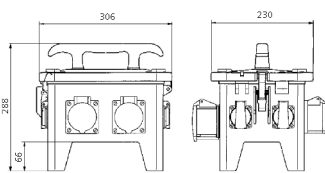

## EverGUM® Steckdosenkombination mit eichrechtskonformem Energiezähler

Bestellnr. 7528118

- mit eichrechtskonformem Energiezähler
- Gehäuse aus Vollgummi, Signalgelb RAL 1003
- anschlussfertig verdrahtet

### Technische Daten

CEE 32 A, 5 p, 400 V	1
CEE 16 A, 5 p, 400 V	2
SCHUKO®	4
Absicherung	<ul style="list-style-type: none"> <li>• 2 LS 16 A, 3 p, C</li> <li>• 4 LS 16 A, 1 p, C</li> <li>• 1 FI 40 A, 4 p, 0,03 A</li> </ul>
Vorsicherung max.	32 A
InA	32 A
RDF	1
Anschluss/Zuleitung	<ul style="list-style-type: none"> <li>• 3 m H07RN-F5G6 mit CEE-Stecker 32 A, 5 p, 400 V</li> </ul>
Schutzart	IP 44
Gehäusematerial	Vollgummi
Gewicht	11900 g

### Abmessungen

Zeichnung  
5 MB 48a  
Maße in mm