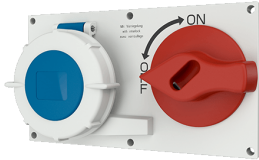

## Anbausteckdose

Bestellnr. 7531

- Schraubkontakt
- Horizontalbauweise
- abschaltbar
- mechanische DUO-Verriegelung
- mit Vorhängeschloss abschließbar

## Technische Daten

Ampere	32 A
Pole	3 p
Volt	230 V
Uhrzeitstellung	6 h
Hertz	50-60 Hz
Anschlussstechnik	Schraubkontakt
Kontakt	standard
Schutzart	IP 67
Gehäusematerial	Kunststoff
Gewicht	560 g
Prüfzeichen	CQC