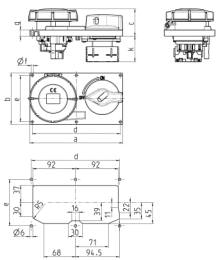

## Anbausteckdose

Bestellnr. 7531

- Schraubkontakt
- Horizontalbauweise
- abschaltbar
- mechanische DUO-Verriegelung
- mit Vorhängeschloss abschließbar

## Technische Daten

Ampere	32 A
Pole	3 p
Volt	230 V
Uhrzeitstellung	6 h
Hertz	50-60 Hz
Anschlussstechnik	Schraubkontakt
Kontakt	standard
Schutzart	IP 67
Gehäusematerial	Kunststoff
Gewicht	560 g
Prüfzeichen	CQC

## Abmessungen

Zeichnung	Amp.	16			32		
		3	4	5	3	4	5
5 MB 57	Pole						
Maße in mm	a	200	200	200	200	200	200
	b	110	110	110	110	110	110
	c	47	50	51	59	59	60
	d	190	190	190	190	190	190
	e	100	100	100	100	100	100
	f	5	5	5	5	5	5
	g	13	13	13	13	13	13
	k max.	56	56	56	56	56	56