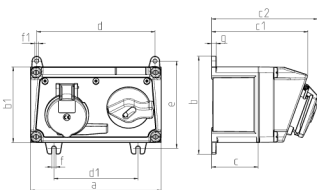

Wandsteckdose

Bestellnr. 7605

- Schraubkontakt
- Horizontalbauweise
- abschaltbar
- mechanische DUO-Verriegelung
- mit Vorhängeschloss abschließbar

Technische Daten

| | |
|-------------------|----------------|
| Ampere | 16 A |
| Pole | 4 p |
| Volt | 400 V |
| Uhrzeitstellung | 6 h |
| Hertz | 50-60 Hz |
| Anschlussstechnik | Schraubkontakt |
| Kontakt | standard |
| Schutzart | IP 44 |
| Gehäusematerial | Kunststoff |
| Gewicht | 1308 g |
| Prüfzeichen | EAC |

Abmessungen

| Zeichnung 1 MB 550 Maße in mm | Amp. Pole | 16 | | | 32 | | |
|-------------------------------------|--------------|-----|-----|-----|-----|-----|-----|
| | | 3 | 4 | 5 | 3 | 4 | 5 |
| a | | 225 | 225 | 225 | 225 | 225 | 225 |
| b | | 168 | 168 | 168 | 168 | 168 | 168 |
| b1 | | 130 | 130 | 130 | 130 | 130 | 130 |
| c | | 80 | 80 | 80 | 80 | 80 | 80 |
| c1 | | 166 | 166 | 166 | 166 | 166 | 166 |
| c2 | | 182 | 183 | 183 | 193 | 193 | 193 |
| d | | 204 | 204 | 204 | 204 | 204 | 204 |
| d1 | | 145 | 145 | 145 | 145 | 145 | 145 |
| e | | 150 | 150 | 150 | 150 | 150 | 150 |
| f | | 7 | 7 | 7 | 7 | 7 | 7 |
| f1 | | Ø7 | Ø7 | Ø7 | Ø7 | Ø7 | Ø7 |
| g | | 8 | 8 | 8 | 8 | 8 | 8 |