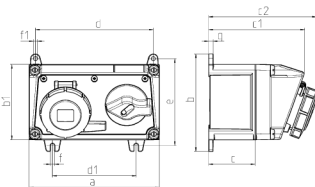

Wandsteckdose

Bestellnr. 7629

- Schraubkontakt
- Horizontalbauweise
- abschaltbar
- mechanische DUO-Verriegelung
- mit Vorhängeschloss abschließbar

Technische Daten

| | |
|-------------------|----------------|
| Ampere | 32 A |
| Pole | 3 p |
| Volt | 230 V |
| Uhrzeitstellung | 6 h |
| Hertz | 50-60 Hz |
| Anschlussstechnik | Schraubkontakt |
| Kontakt | standard |
| Schutzart | IP 67 |
| Gehäusematerial | Kunststoff |
| Gewicht | 1556 g |
| Prüfzeichen | EAC |

Abmessungen

| Zeichnung | Amp. | 16 | | | 32 | | |
|------------|------|-----|-----|-----|-----|-----|-----|
| | | 3 | 4 | 5 | 3 | 4 | 5 |
| 1 MB 551 | Pole | | | | | | |
| Maße in mm | a | 225 | 225 | 225 | 225 | 225 | 225 |
| | b | 168 | 168 | 168 | 168 | 168 | 168 |
| | b1 | 130 | 130 | 130 | 130 | 130 | 130 |
| | c | 80 | 80 | 80 | 80 | 80 | 80 |
| | c1 | 166 | 166 | 166 | 166 | 166 | 166 |
| | c2 | 182 | 185 | 186 | 197 | 197 | 198 |
| | d | 204 | 204 | 204 | 204 | 204 | 204 |
| | d1 | 145 | 145 | 145 | 145 | 145 | 145 |
| | e | 150 | 150 | 150 | 150 | 150 | 150 |
| | f | 7 | 7 | 7 | 7 | 7 | 7 |
| | f1 | Ø7 | Ø7 | Ø7 | Ø7 | Ø7 | Ø7 |
| | g | 8 | 8 | 8 | 8 | 8 | 8 |