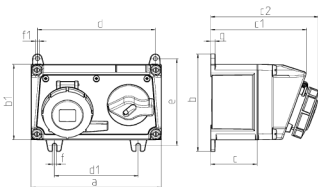

Wandsteckdose

Bestellnr. 7636

- Schraubkontakt
- Horizontalbauweise
- abschaltbar
- mechanische DUO-Verriegelung
- mit Vorhängeschloss abschließbar

Technische Daten

| | |
|-------------------|----------------|
| Ampere | 32 A |
| Pole | 5 p |
| Volt | 400 V |
| Uhrzeitstellung | 6 h |
| Hertz | 50-60 Hz |
| Anschlussstechnik | Schraubkontakt |
| Kontakt | standard |
| Schutzart | IP 67 |
| Gehäusematerial | Kunststoff |
| Gewicht | 1720 g |
| Prüfzeichen | EAC |

Abmessungen

| Zeichnung 1 MB 551 Maße in mm | Amp. Pole | 16 | | | 32 | | |
|-------------------------------------|--------------|-----|-----|-----|-----|-----|-----|
| | | 3 | 4 | 5 | 3 | 4 | 5 |
| a | | 225 | 225 | 225 | 225 | 225 | 225 |
| b | | 168 | 168 | 168 | 168 | 168 | 168 |
| b1 | | 130 | 130 | 130 | 130 | 130 | 130 |
| c | | 80 | 80 | 80 | 80 | 80 | 80 |
| c1 | | 166 | 166 | 166 | 166 | 166 | 166 |
| c2 | | 182 | 185 | 186 | 197 | 197 | 198 |
| d | | 204 | 204 | 204 | 204 | 204 | 204 |
| d1 | | 145 | 145 | 145 | 145 | 145 | 145 |
| e | | 150 | 150 | 150 | 150 | 150 | 150 |
| f | | 7 | 7 | 7 | 7 | 7 | 7 |
| f1 | | Ø7 | Ø7 | Ø7 | Ø7 | Ø7 | Ø7 |
| g | | 8 | 8 | 8 | 8 | 8 | 8 |