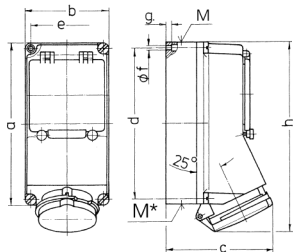

Wandsteckdose mit eichrechtskonformem Energiezähler

Bestellnr. 8109068

- mit eichrechtskonformem Energiezähler
- Schraubkontakt

Technische Daten

CEE 32 A, 5 p, 400 V	1
Schutzart	[ClassificationAttributeValueModel (8796126610016@50), ClassificationAttributeValueModel (8796126610016@50)]
Gewicht	1450 g

Abmessungen

Zeichnung	Amp.	16			32			
		Pole	3	4	5	3	4	5
1 MB 168								
Maße in mm								
a		225	225	225	225	225	225	
b		118	118	118	118	118	118	
c		141	141	141	146	146	146	
d		208	208	208	208	208	208	
e		101	101	101	101	101	101	
f		6,3	6,3	6,3	6,3	6,3	6,3	
g		8	8	8	8	8	8	
h		250	252	254	264	264	264	
M		1x25 und 1x32			1x25 und 1x32			
M*		2x25	2x25	2x25	2x25	2x25	2x25	
Leitung bis mm Ø		25	25	25	25	25	25	
Klemmen für Leiterquerschnitt von bis mm²		1,5	1,5	1,5	2,5	2,5	2,5	
		-4	-4	-4	-10	-10	-10	