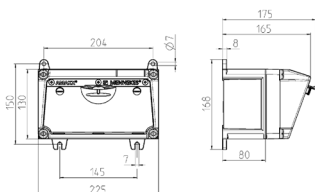

AMAXX® Steckdosenkombination

Bestellnr. 910005

- anschlussfertig verdrahtet
- Gehäuse und Doseneinsatz aus **AMAPLAST®**

Technische Daten

SCHUKO®	3
Vorsicherung max.	16 A
InA	16 A
Anschluss/Zuleitung	• für 1 Leitung bis 5 x 10 mm ²
Schutzart	IP 44
Gehäusematerial	Kunststoff
Gewicht	1264 g
Höhe	130 mm
Breite	225 mm
Prüfzeichen	EAC

Abmessungen

Zeichnung 1 MB 531

Tiefen-Abmessungen bei unterschiedlicher Bestückung.

Steckdosen	Schutzart	Tiefe
SCHUKO® 16A, 230 V	IP 44	175 mm
	IP 67	194 mm
CEE 16A, 3p, 230V	IP 44	204 mm
	IP 67	205 mm
CEE 16A, 5p, 400V	IP 44	209 mm
	IP 67	213 mm
CEE 32A, 5p, 400V	IP 44	221 mm
	IP 67	227 mm
CEE 63A, 5p, 400V	IP 44	248 mm
	IP 67	248 mm

Leitungseinführungen: geschlossen, zum Ausschneiden. Je 2 x M 25 oben und unten, je 2 x M 20 oben und unten zum Ausschneiden.