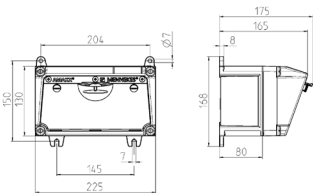

AMAXX® Steckdosenkombination

Bestellnr. 910006

- anschlussfertig verdrahtet
- Gehäuse und Doseneinsatz aus [AMAPLAST®](#)

Technische Daten

CEE 16 A, 3 p, 230 V	1
SCHUKO®	2
Anschluss/Zuleitung	• für 1 Leitung bis 5 x 10 mm ²
Schutzart	IP 44
Gehäusematerial	Kunststoff
Gewicht	1326 g
Höhe	130 mm
Breite	225 mm
Prüfzeichen	EAC

Abmessungen

Zeichnung 1 MB 531

Tiefen-Abmessungen bei unterschiedlicher Bestückung.

Steckdosen	Schutzart	Tiefe
SCHUKO® 16A, 230 V	IP 44	175 mm
	IP 67	194 mm
CEE 16A, 3p, 230V	IP 44	204 mm
	IP 67	205 mm
CEE 16A, 5p, 400V	IP 44	209 mm
	IP 67	213 mm
CEE 32A, 5p, 400V	IP 44	221 mm
	IP 67	227 mm
CEE 63A, 5p, 400V	IP 44	248 mm
	IP 67	248 mm

Leitungseinführungen: geschlossen, zum Ausschneiden. Je 2 x M 25 oben und unten, je 2 x M 20 oben und unten zum Ausschneiden.